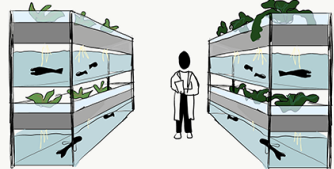

# AQUA 77

optimalizace azylového pobytu  
handicapovaným a rodinám s malými dětmi

AQUAPONIE- ekonomický systém produkce potravin,  
který spojuje chov ryb a pěstování rostlin bez půdy,  
který nepotřebuje skoro žádný zásah zvenčí

PARK- hydroponické pěstování rostlin, místo pro relax  
odpočinek, setkávání s ostatními

JÍDELNA- prostorná místnost složící nejen k jídlu,  
ale i jako společenská místnost s knihovnou

LOŽNICE- každý má k dispozici postel, polici,  
sdílenou skříň, lampu a zásuvku

rostliny

čistá  
voda

bakterie

ryby

vzduch

čističky vzduchu, filtry  
větrání

Odvětrávání budovy zajišťuje  
inteligentní systém.

V případě dočasného výpadku proudu  
je budova vybavena ještě šachtovým  
větráním s rotačními hlavicemi

## PŘÍSTAV

podzemní přístav  
slouží k zásobování,  
cirkulaci osob,  
evakuaci v případě  
ohrožení

hl. vchod pro lidi

solární panely na výrobu  
energie i vody

dva heliporty

pokoje pro  
trvalé zaměstnance